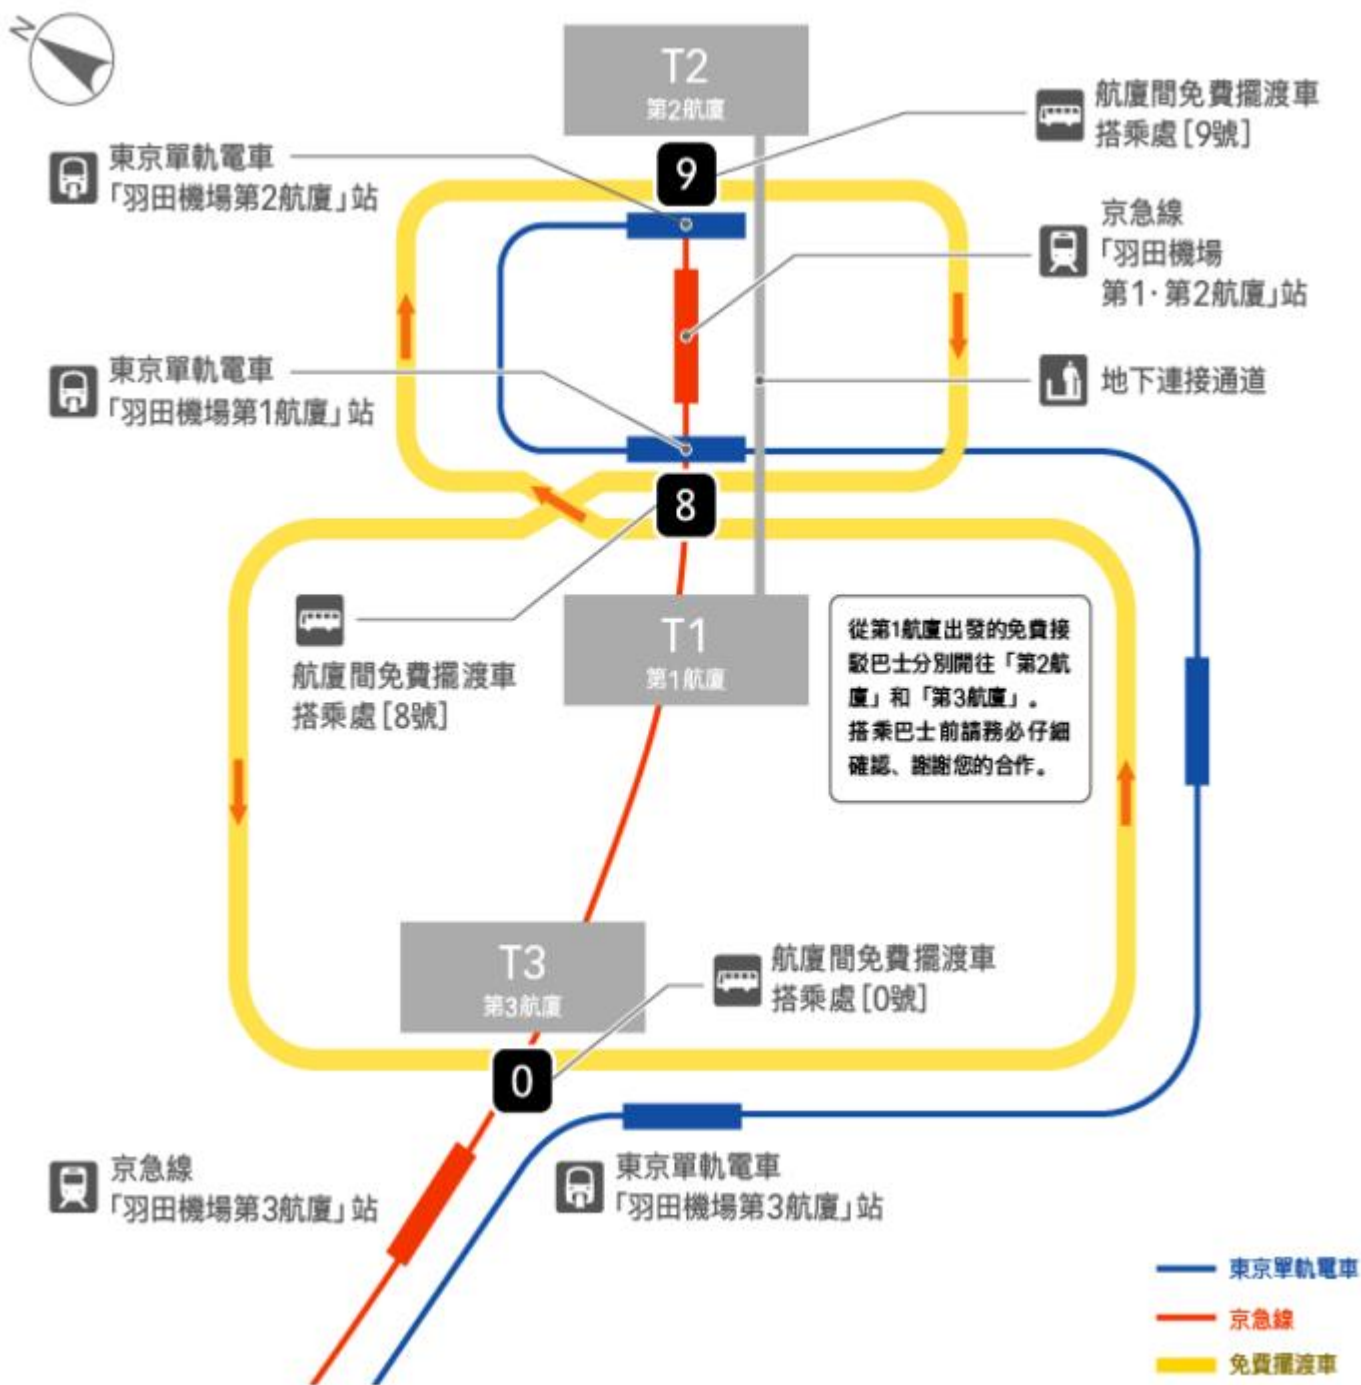

入境

移動示意地圖

航廈搞錯了...怎麼辦?

參考以下方法移動

免費接駁巴士 →

京急線·單軌電車

免費接駁巴士

第2航廈 1樓 (抵達大廳) 9號搭乘處

第3航廈 1樓 0號搭乘處

免費接駁巴士「0號」候車停
ターミナル間
無料連絡バス
【0番】乗り場

バス自動售票機

*請參照以下連結免費巴士、地面交通詳細、羽田機場航廈官網
https://tokyo-haneda.com/zh-CHT/access/travel_between_terminals/index.html