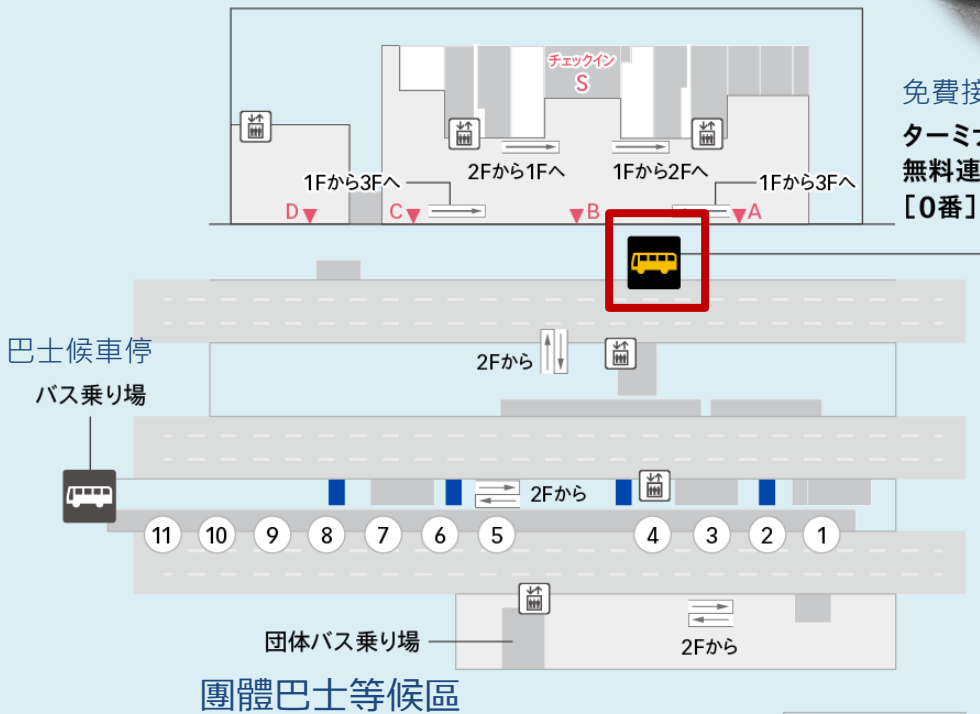

入境

移動示意地圖

航廈搞錯了...怎麼辦?

參考以下方法移動

免費接駁巴士 →

京急線·單軌電車

免費接駁巴士

第2航廈 1樓 (抵達大廳) 9號搭乘處

第3航廈 1樓 0號搭乘處

免費接駁巴士「0號」候車停
ターミナル間
無料連絡バス
【0番】乗り場

バス自動售票機

*請參照以下連結免費巴士、地面交通詳細、羽田機場航廈官網
https://tokyo-haneda.com/zh-CHT/access/travel_between_terminals/index.html