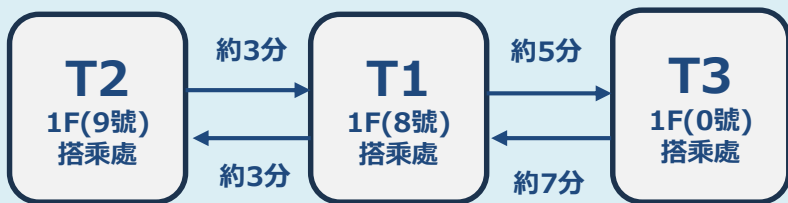

入境

移動示意地圖

航廈搞錯了...怎麼辦?

參考以下方法移動

免費接駁巴士 →

京急線·單軌電車

免費接駁巴士

第2航廈 1樓 (抵達大廳) 9號搭乘處