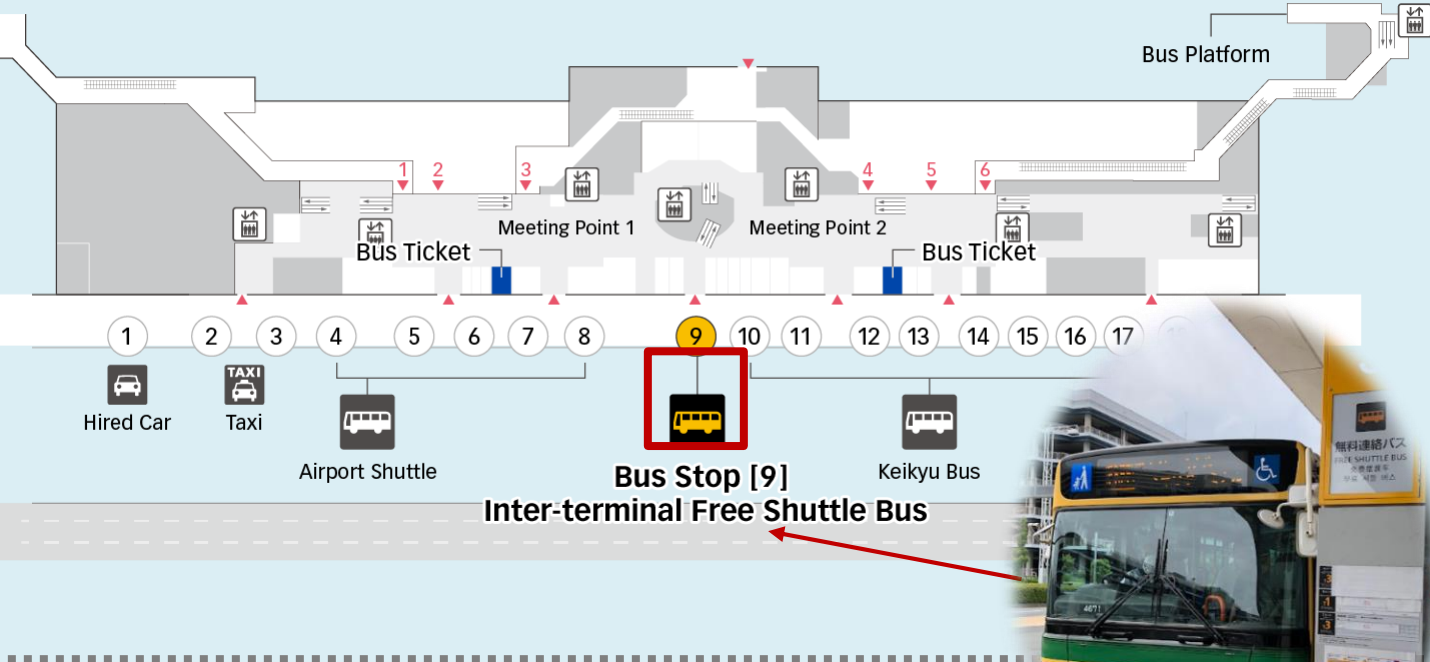

入境

移動示意地圖

航廈搞錯了...怎麼辦?

參考以下方法移動

免費接駁巴士 →

京急線·單軌電車

免費接駁巴士

第2航廈 1樓 (抵達大廳) 9號搭乘處

第3航廈 1樓 0號搭乘處

免費接駁巴士「0號」候車停
ターミナル間
無料連絡バス
【0番】乗り場

バス自動售票機

*請參照以下連結免費巴士、地面交通詳細、羽田機場航廈官網
https://tokyo-haneda.com/zh-CHT/access/travel_between_terminals/index.html